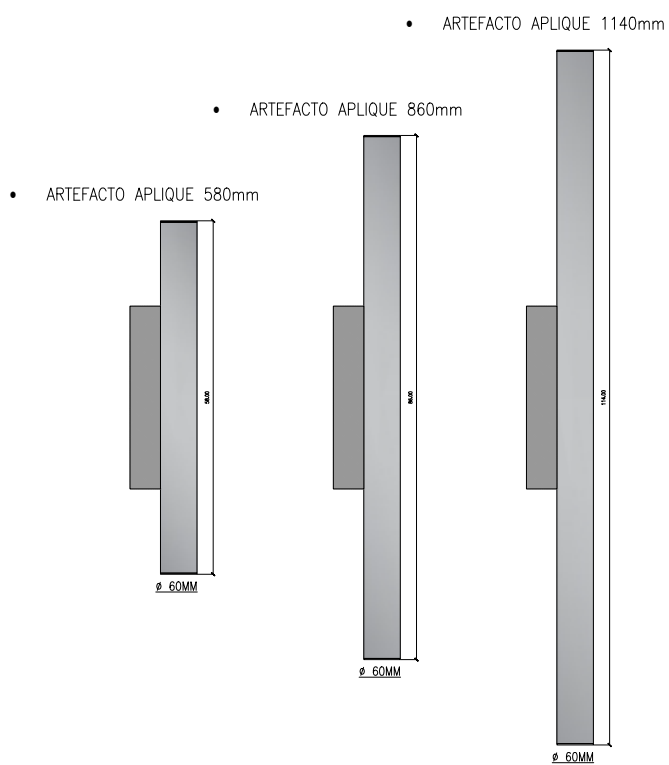

TULUX LED

CUERPO: Acrílico

APLIQUE SOBRE PARED

LAMPARA LED: Placa Philips / Samsung.

DRIVERS: Philips / Tridonic

DIMERIZABLE: Admite driver Dali

TULUX APLIQUE LED

POTENCIA W	FLUJO lm	°K	CRI	VIDA ÚTIL	lm/W
23	3300	3000/4000/5000	80%	50000hs	160
30	4400	3000/4000/5000	80%	50000hs	160
20	2200	3000/4000/5000	80%	50000hs	160