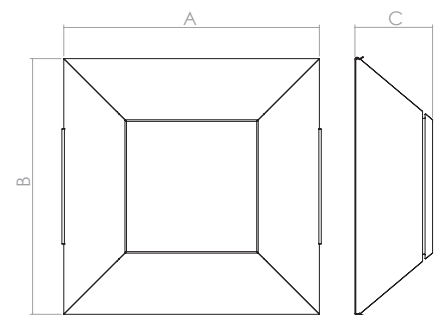

A	B	C
Sky 200 LED	200	200	60