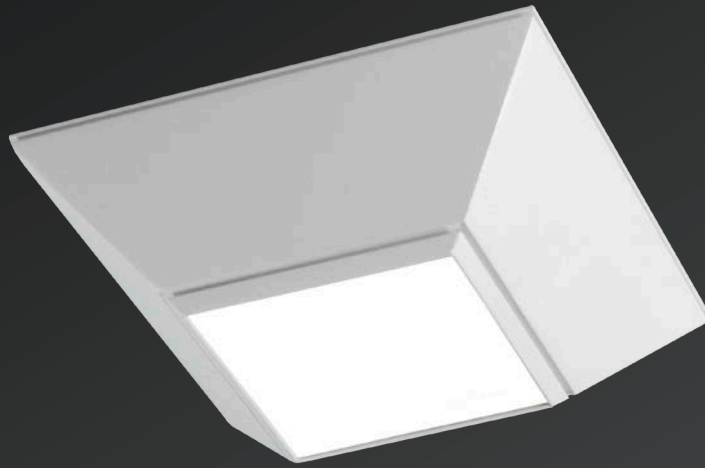

Sky 200 LED

Moderno artefacto de la línea SKY. Es apto para montaje aplicado en pared o techo de forma individual. Ideal para iluminación de pasillos y espacios reducidos. Posee cuerpo de aluminio con un práctico sistema de fijación terminado con pintura electrostática en polvo y reflector opalino.

Iluminante: LED indular de alto rendimiento (100 lm/w).
Vida útil certificada: 51000Hs (LM80/85°C).

Sky 200 LED

	A	B	C
Sky 200 LED	200	200	60

SKY 200 LED $I_{max} = 142,79$ cd/klm

Fijación.

LED Indular

POTENCIA W	FLUJO lm	°K	CRI	VIDA ÚTIL	lm/W
12	1770	3000/5000	80%	50000hs	143
8	1180	3000/5000	80%	50000hs	143