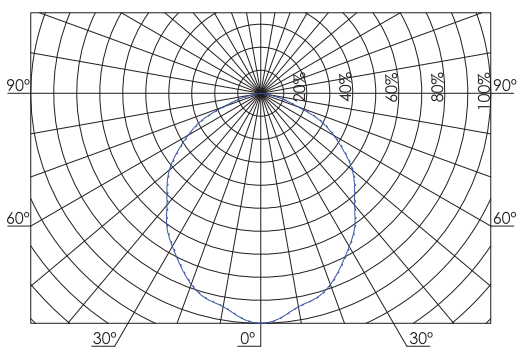

SKY 200 LED $I_{max} = 142,79$ cd/klm