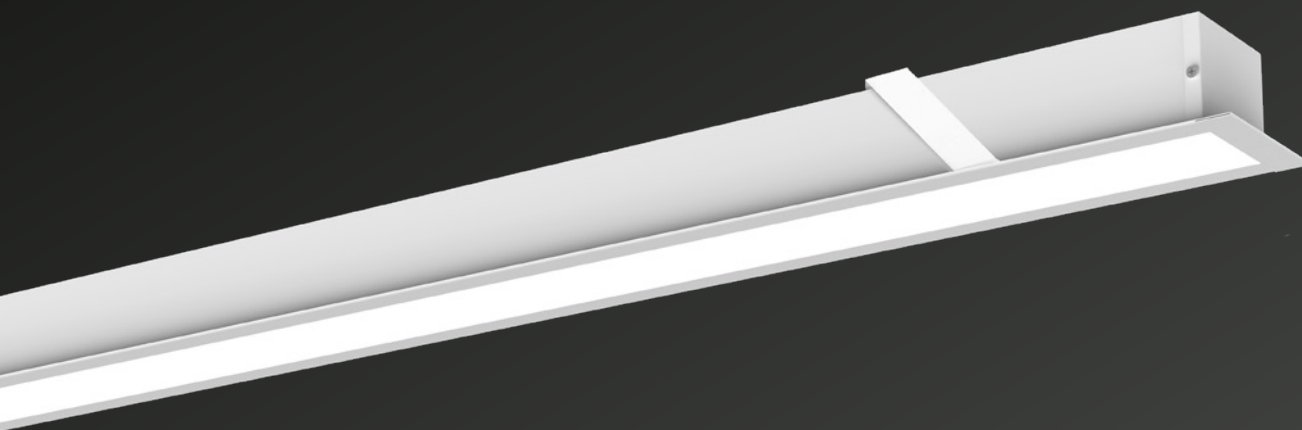

Riga LED

Artefacto empotrable de líneas rectas minimalistas. Es apto para montaje individual o formando líneas continuas de luz. El modelo cuenta con accesorios de cierre y cambios de dirección horizontal y vertical. Posee cuerpo de acero con un práctico sistema de fijación terminado con pintura electrostática en polvo y reflector opalino.

Solicitar accesorios para figuras.

Se comercializa con 2700 lm/m, 3800 lm/m y 5300 lm/m de flujo lineal.

Iluminante: Placa Led 160 lm/W Driver Philips.

Vida útil certificada: 51000Hs

Riga LED

Horquilla de sujeción.