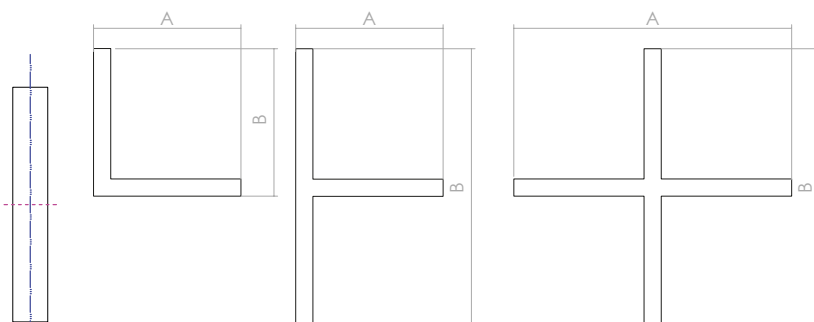

Accesorios

	A	B
Riga LED CODO 08/16W	446	446
Riga LED TE 12/24W	446	840
Riga LED CRUZ 16/32W	840	840

	POTENCIA W	CRUZ	TE	CODO	RECTO	FLUJO lm	°K	CRI	VIDA ÚTIL	lm/W
PHILIPS	40				X	6600	3000/5000	80%	50000hs	160
	12		X		X	1770	3000/5000	80%	50000hs	100
	16	X		X	X	2360	3000/5000	80%	50000hs	100
	12		X		X	1770	3000/5000	80%	50000hs	100
	8			X	X	1180	3000/5000	80%	50000hs	100
PHILIPS	30					4400	3000/5000	80%	50000hs	160