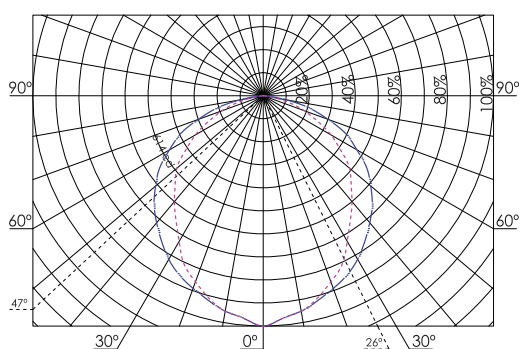

RIGA LED $I_{max} = 138,41$ cd/klm