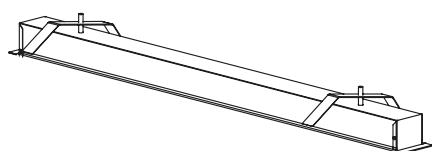

Riga LED

Artefacto empotrable de líneas rectas minimalistas. Es apto para montaje individual o formando líneas continuas de luz. El modelo cuenta con accesorios de cierre y cambios de dirección horizontal y vertical. Posee cuerpo de acero con un práctico sistema de fijación terminado con pintura electrostática en polvo y reflector opalino.

Solicitar accesorios para figuras.

Se comercializa con 2700 lm/m, 3800 lm/m y 5300 lm/m de flujo lineal.

Iluminante: Placa Led 160 lm/W Driver Philips.

Vida útil certificada: 51000Hs

Riga LED

Horquilla de sujeción.