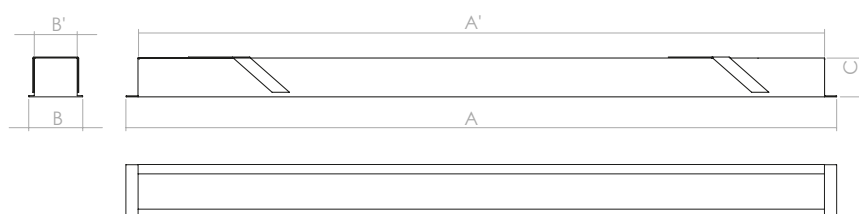

Riga LED

Artefacto empotrable de líneas rectas minimalistas. Es apto para montaje individual o formando líneas continuas de luz. El modelo cuenta con accesorios de cierre y cambios de dirección horizontal y vertical. Posee cuerpo de acero con un práctico sistema de fijación terminado con pintura electrostática en polvo y reflector opalino.

Solicitar accesorios para figuras.

Se comercializa con 2700 lm/m, 3800 lm/m y 5300 lm/m de flujo lineal.

Iluminante: Placa Led 160 lm/W Driver Philips.

Vida útil certificada: 51000Hs

Riga LED

Horquilla de sujeción.