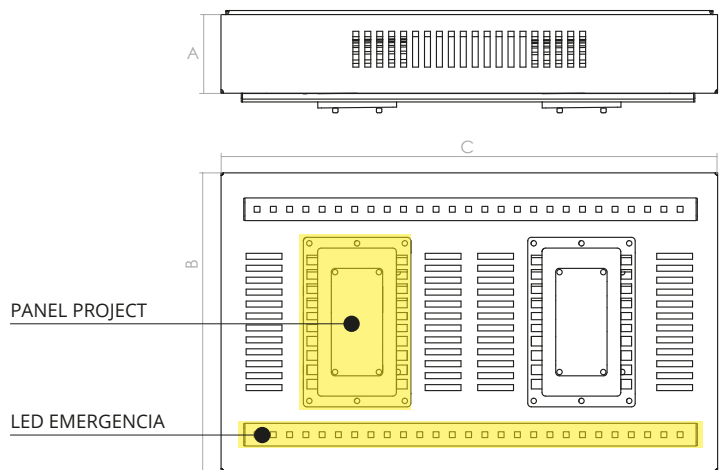

Project PL LED

Luminaria LED tipo PROJETC PL equipada con equipo auxiliar de emergencia autónomo.

Montaje PLAFOND

Disponible en 60 + 20W

Modulos LG IP66 y driver IP67

LED de emergencia Indular de alto rendimiento (100/142 lm/W). Vida útil certificada: 51000Hs (LM80/85°C).

Módulo LG IP 66

	A	B	C
PROJECT PL LED EMERGENCIA	65	250	415

POTENCIA W	FLUJO lm
8	1180
20	2060
60	5608