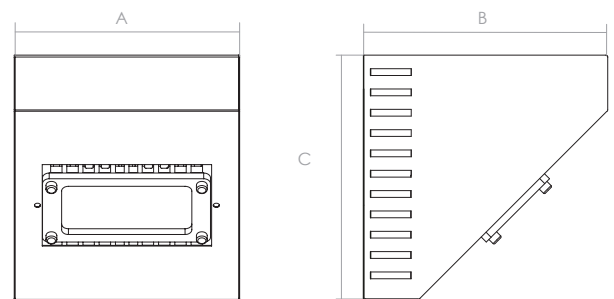

PROJECT AP LED

Luminaria de LED de alto rendimiento. Diseñado para reemplazar reflectores de 75w. Fuente de luz: Módulo led LG. Cuerpo: Acero tratado. Terminación: pintura electrostática en polvo.

	A	B	C
PROJECT AP LED 30 W	165	180	180