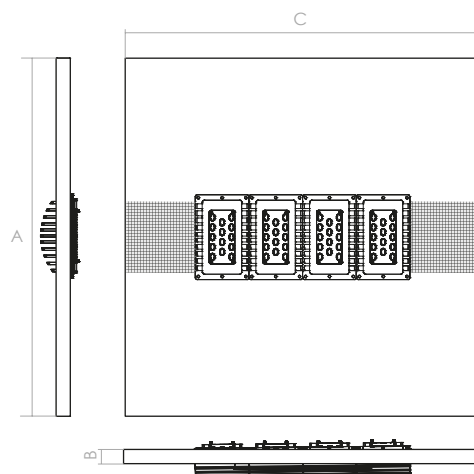

PROJECT 6060 - 60/120 LED

Luminaria LED equipada con módulos LG IP66 y driver IP67.
Montaje en falso cielo de placa desmontable 600 x 600
Disponibile en 60 W (180 W y 240 W a pedido)

PROJECT 6060 - 60 LED

Luminaria LED equipada con módulos LG IP66 y driver IP67.
Montaje en falso cielo de placa desmontable 600 x 600
Disponibile en 60 W (180 W y 240 W a pedido)

	A	B	C
PROJECT 6060 - 2 x 30 W	600	21	600

PROJECT 6060 - 120 LED

Luminaria LED equipada con módulos LG IP66 y driver IP67.
Montaje en falso cielo de placa desmontable 600 x 600
Disponibile en 120 W (180 W y 240 W a pedido)

	A	B	C
PROJECT 6060 - 4 x 30 W	600	21	600

Módulo LG IP 66