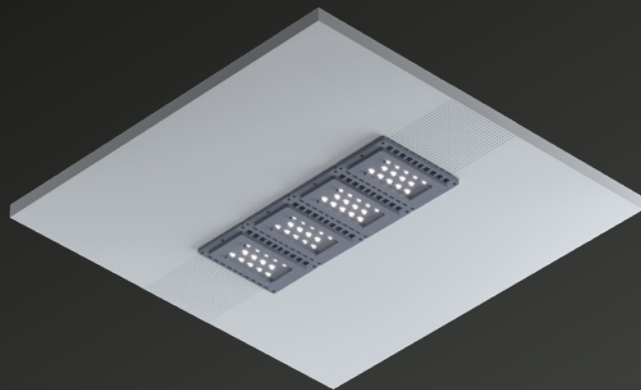

PROJECT 6060 - 60/120 LED

Luminaria LED equipada con módulos LG IP66 y driver IP67.
Montaje en falso cielo de placa desmontable 600 x 600
Disponibile en 60 W (180 W y 240 W a pedido)

PROJECT 6060 - 60 LED

Luminaria LED equipada con módulos LG IP66 y driver IP67.
Montaje en falso cielo de placa desmontable 600 x 600
Disponibile en 60 W (180 W y 240 W a pedido)

	A	B	C
PROJECT 6060 - 2 x 30 W	600	21	600

PROJECT 6060 - 120 LED

Luminaria LED equipada con módulos LG IP66 y driver IP67.
Montaje en falso cielo de placa desmontable 600 x 600
Disponibile en 120 W (180 W y 240 W a pedido)

	A	B	C
PROJECT 6060 - 4 x 30 W	600	21	600

Módulo LG IP 66