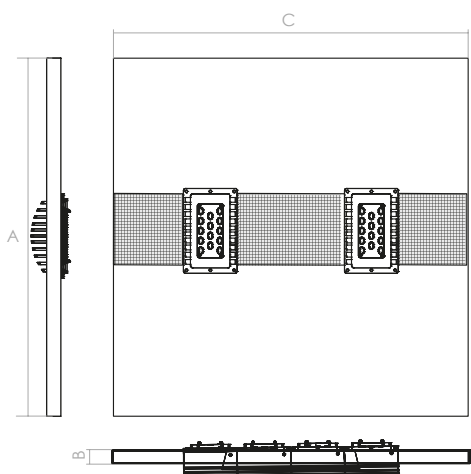

PROJECT 6060 - 60/120 LED

Luminaria LED equipada con módulos LG IP66 y driver IP67.
Montaje en falso cielo de placa desmontable 600 x 600
Disponibile en 60 W (180 W y 240 W a pedido)

PROJECT 6060 - 60 LED

Luminaria LED equipada con módulos LG IP66 y driver IP67.
Montaje en falso cielo de placa desmontable 600 x 600
Disponibile en 60 W (180 W y 240 W a pedido)

	A	B	C
PROJECT 6060 - 2 x 30 W	600	21	600

PROJECT 6060 - 120 LED

Luminaria LED equipada con módulos LG IP66 y driver IP67.
Montaje en falso cielo de placa desmontable 600 x 600
Disponibile en 120 W (180 W y 240 W a pedido)

	A	B	C
PROJECT 6060 - 4 x 30 W	600	21	600

Módulo LG IP 66