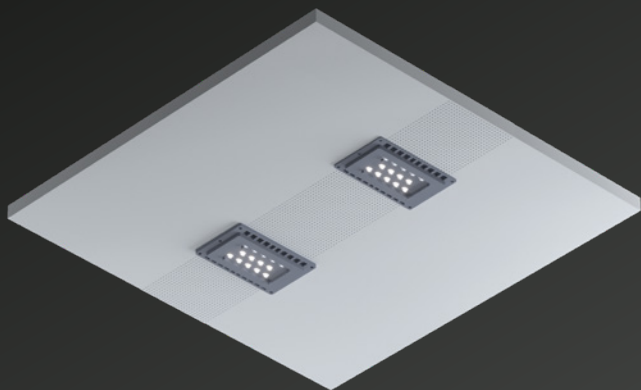

PROJECT 6060 - 60/120 LED

Luminaria LED equipada con módulos LG IP66 y driver IP67.
Montaje en falso cielo de placa desmontable 600 x 600
Disponibile en 60 W (180 W y 240 W a pedido)

PROJECT 6060 - 60 LED

Luminaria LED equipada con módulos LG IP66 y driver IP67.
Montaje en falso cielo de placa desmontable 600 x 600
Disponibile en 60 W (180 W y 240 W a pedido)

	A	B	C
PROJECT 6060 - 2 x 30 W	600	21	600

PROJECT 6060 - 120 LED

Luminaria LED equipada con módulos LG IP66 y driver IP67.
Montaje en falso cielo de placa desmontable 600 x 600
Disponibile en 120 W (180 W y 240 W a pedido)

	A	B	C
PROJECT 6060 - 4 x 30 W	600	21	600

Módulo LG IP 66