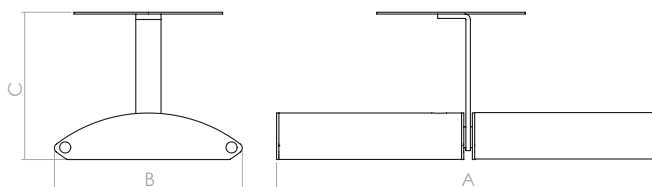

Spot Giros **LED**

Elegante luminaria con uno o varios cabezales móviles. Disponible en 4 versiones de 1, 2, 3 o 4 cabezales respectivamente. Cuerpo de aluminio terminado con pintura electrostática en polvo y difusor de Poliestireno de Alto Impacto.

Spot Giros II LED

| | | | |
|-------------------|-----|-----|----|
| | A | B | C |
| Spot Giros II LED | 260 | 126 | 86 |

LED Indular

| POTENCIA W | FLUJO lm | °K | CRI | VIDA ÚTIL | lm/W |
|------------|----------|-----------|-----|-----------|------|
| 8 | 1180 | 3000/5000 | 80% | 50000hs | 143 |
| 16 | 2360 | 3000/5000 | 80% | 50000hs | 143 |