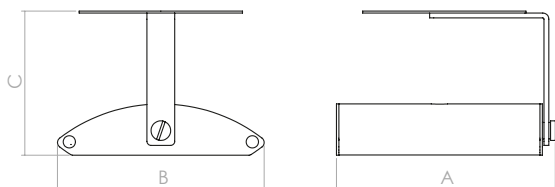

Spot Giros I LED

	A	B	C
Spot Giros I LED	156	126	86