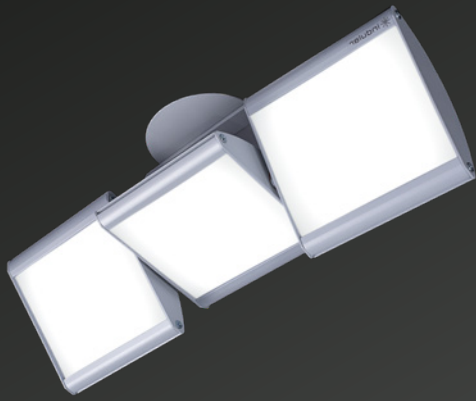

Spot Giros **LED**

Elegante luminaria con uno o varios cabezales móviles. Disponible en 4 versiones de 1, 2, 3 o 4 cabezales respectivamente. Cuerpo de aluminio terminado con pintura electrostática en polvo y difusor de Poliestireno de Alto Impacto.

Iluminante: LED indular de alto rendimiento (143 lm/W).
Vida útil certificada: 51000Hs (LM80/85°C).

Spot Giros I LED

| | | | |
|------------------|-----|-----|----|
| | A | B | C |
| Spot Giros I LED | 156 | 126 | 86 |

Spot Giros II LED

| | | | |
|-------------------|-----|-----|----|
| | A | B | C |
| Spot Giros II LED | 260 | 126 | 86 |

LED Indular

| POTENCIA W | FLUJO lm | °K | CRI | VIDA ÚTIL | lm/W |
|------------|----------|-----------|-----|-----------|------|
| 8 | 1180 | 3000/5000 | 80% | 50000hs | 143 |
| 16 | 2360 | 3000/5000 | 80% | 50000hs | 143 |