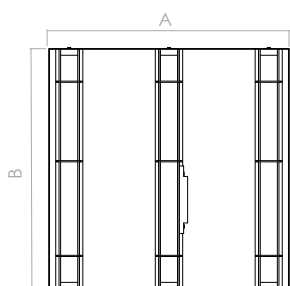

# JET LED

JET LED	A	B	C
	605	605	30

POTENCIA	FLUJO	TEMP. COLOR	CRI**	VIDA ÚTIL	LM/W
3 x 13W	6600lm	3000/5000 °K	80%	50000hs	160

\*\* Índice de Reproducción Cromática