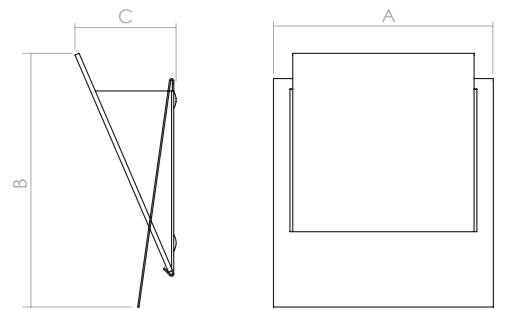

Croix LED

Luminaria de elegantes líneas para aplicar sobre pared. Cuerpo de acero con pintura electrostática en polvo y difusor de Poliestireno de Alto Impacto o vidrio esmerilado.

Iluminante: LED indular de alto rendimiento (143 lm/W).
Vida útil: certificada (LM80/51000Hs/85°).

	A	B	C
CROIX LED	200	205	90

POTENCIA W	FLUJO lm	°K	CRI	VIDA ÚTIL	lm/W
8	1770	3000/5000	80%	50000hs	143