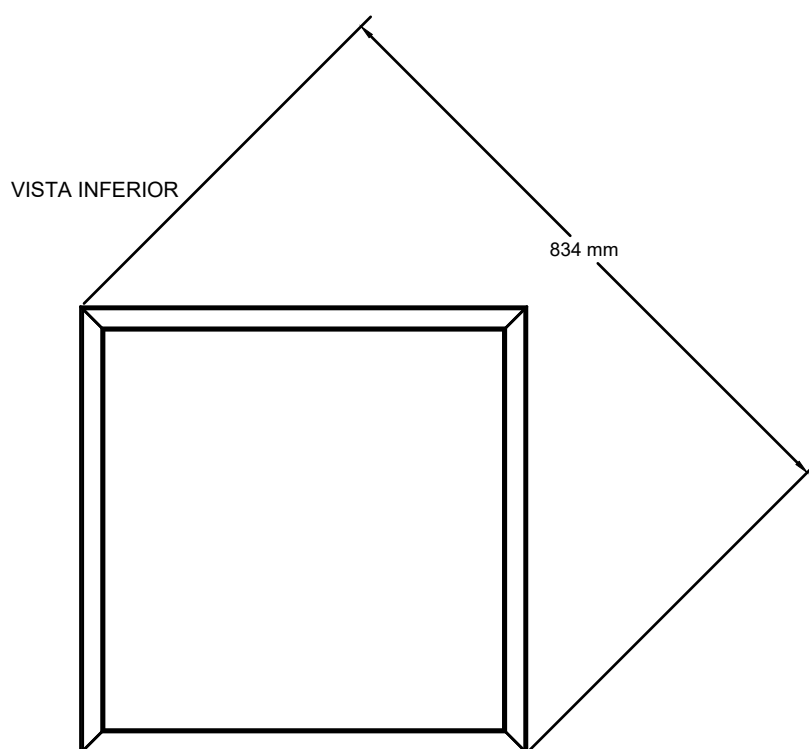

## Lego Cuadrado **LED**

Luminarias Led en forma cuadrada con placas y driver Philips.

Cuerpo de extrusión de aluminio tratado con pintura electrostática en polvo. Difusor acrílico opal.

Illuminante: Led con driver Philips. Alto rendimiento (160 lm/W).

## Lego Cuadrado LED

POTENCIA W	FLUJO lm	°K	CRI	VIDA ÚTIL	lm/W
30	4400	3000/5000	80%	50000hs	160