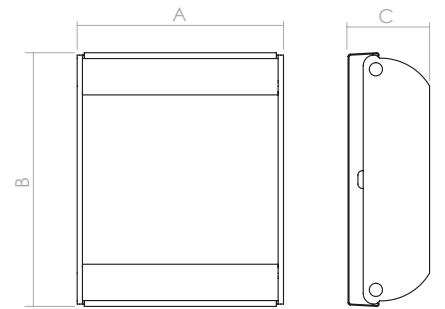

Indico LED

Luminaria LED tipo plafond estanca apta para uso interior y exterior. No requiere el uso de driver exterior. Para asegurar estanqueidad, no requiere conexionado interno. Ficha técnica: Cuerpo aluminio extruído tratado con pintura microtexturada en polvo. Sistema óptico acrílico blanco. Iluminante: LED indular de alto rendimiento (143 lm/W). Vida útil certificada: 51000Hs (LM80/85°C).

Indico LED

Fácil montaje.

	A	B	C
INDICO LED	114	140	37/50

POTENCIA W	FLUJO lm	°K	CRI	VIDA ÚTIL	lm/W
12	1770	3000/5000	80%	50000hs	100
8	1180	3000/5000	80%	50000hs	143